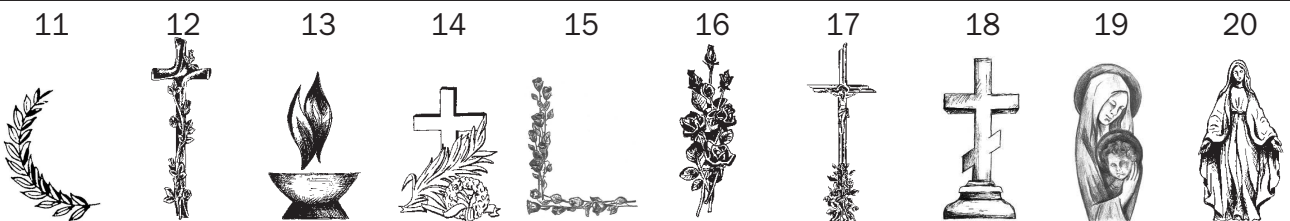

SZABLON ZDJĘCIA

format w nekrologu tradycyjnym

PYTANIA?

Na pytania Państwa odpowie:

.....

tel. ....

Sprzedawca wyjaśni techniczne możliwości skomponowania ogłoszenia. Pisownię regulują „Ogólne Zasady zamieszczania nekrologów”